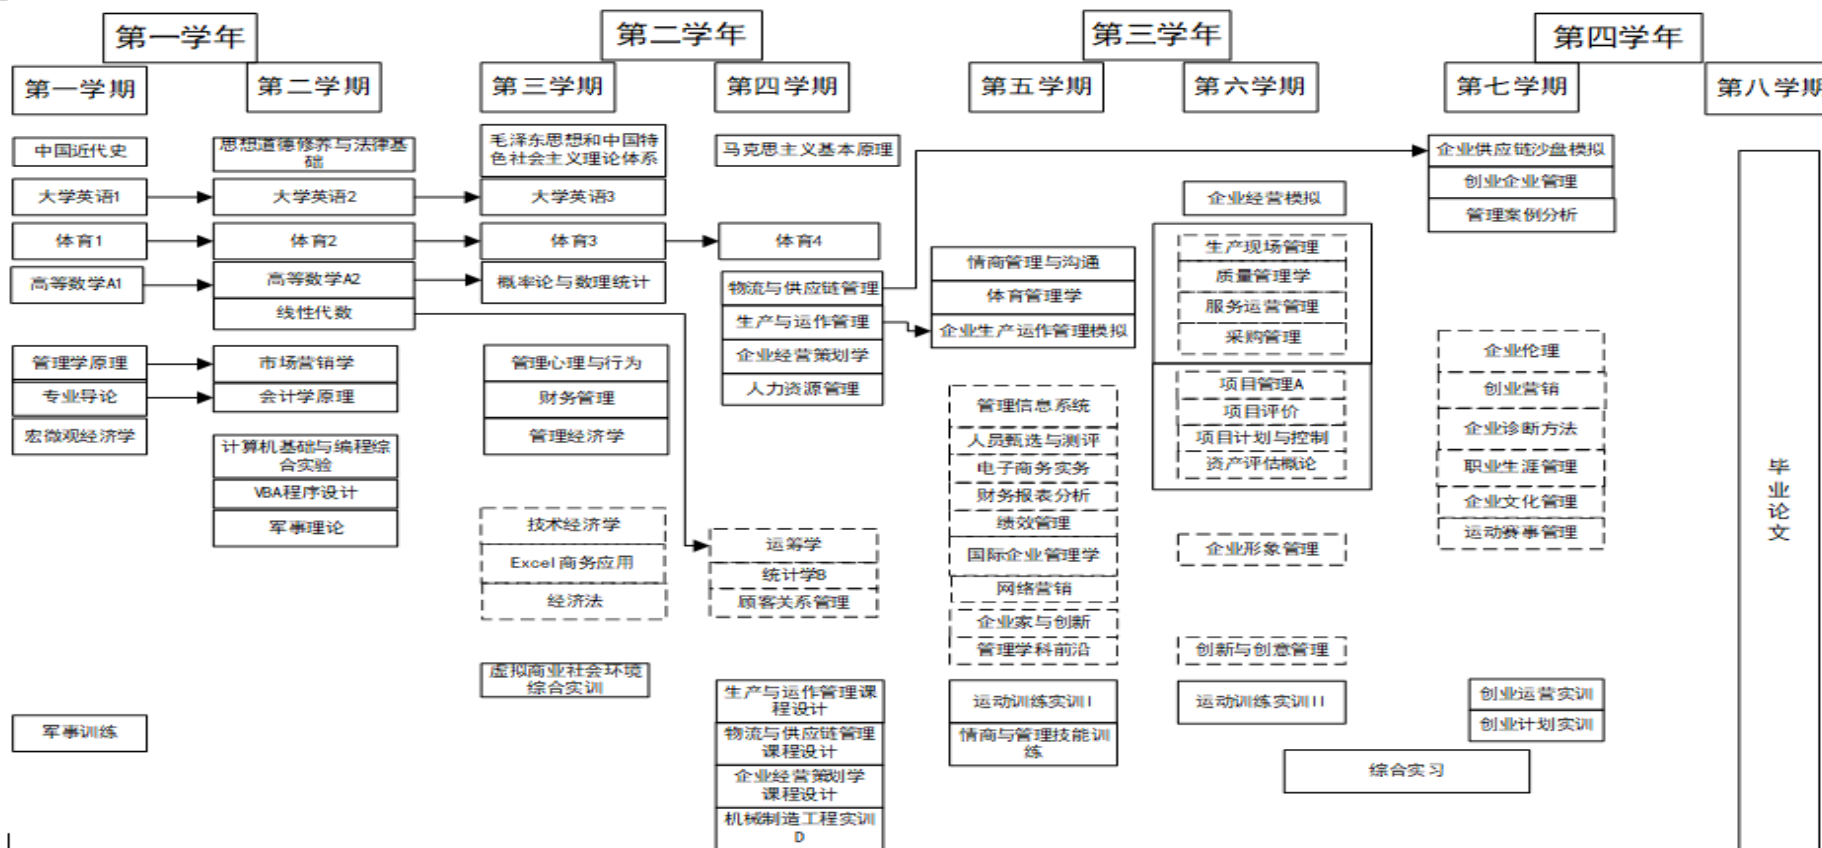

# 武汉理工大学管理学院 2019 级工商管理专业（体育管理方向）

## 一、开设课程情况

## 二、专业特色课程:

体育管理学、企业经营模拟、企业生产运作管理模拟、创业企业管理、企业供应链沙盘模拟、虚拟商业社会环境综合实训。